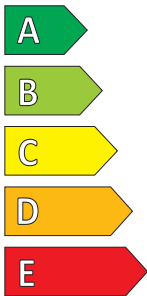

ENERG

COOPER®

S190215-01

235/65 R 17 104 V

C1

C